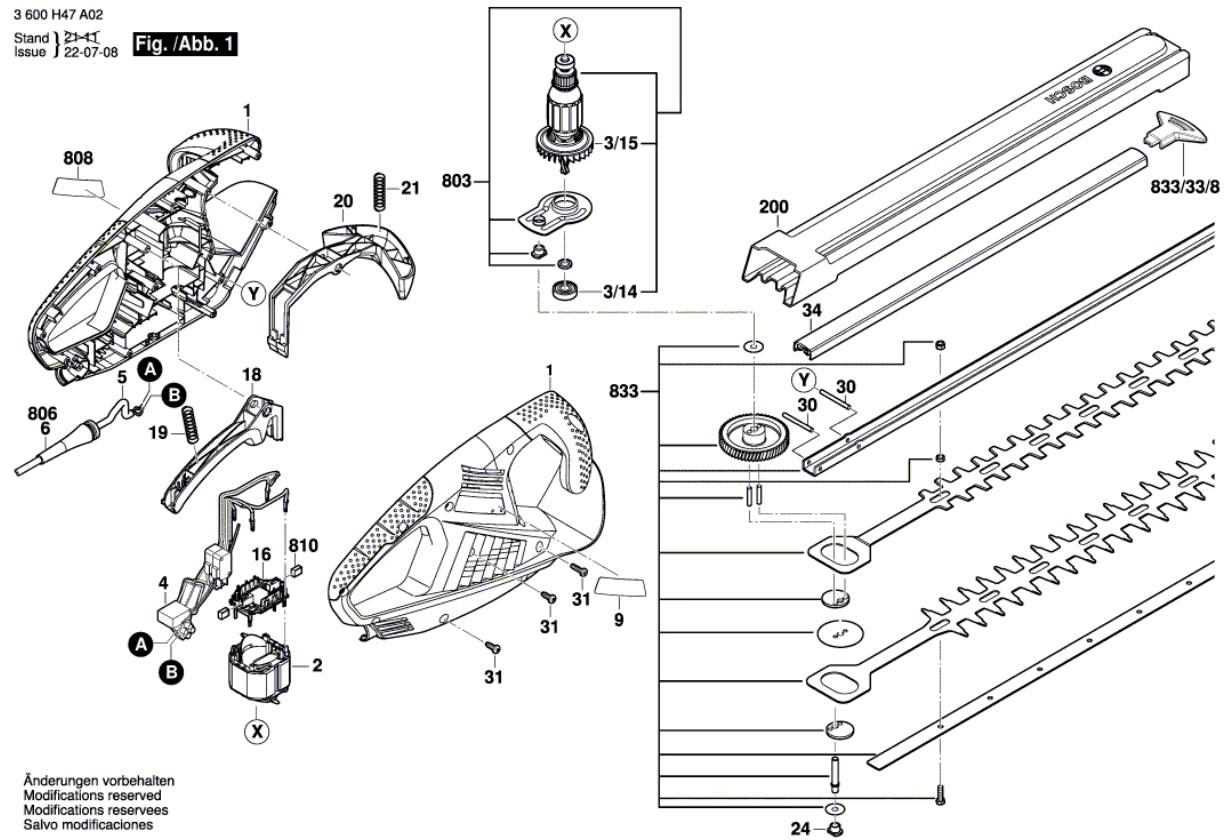

Изображение - модел - E

3 600 H47 A02
Stand } 22-11
Issue } 22-07-08

Fig. /Abb. 1

Списък на резервните части

Артикул	Каталожен номер	Описание	Изображение
1	1 605 806 67J	РЕДУКТОРНА КУТИЯ	1
2	2 609 004 030	СТАТОР 220-240V	1
3/14	2 600 905 072	САЧМЕН ЛАГЕР 7x19x6	1
3/15	2 609 001 188	ВЕНТИЛАТОР	1
4	2 609 005 219	К-Т КАБЕЛИ	1
5	2 604 460 182	ЗАХРАНВАЩ КАБЕЛ EU 0,46m 2 x 1,0mm H05 VV-F	1
9	1 601 11C 423	ТАБЕЛКА EasyHedgecut 45	1
16	2 609 004 214	ЧЕТКОДЪРЖАЧ	1
18	2 609 004 011	ШАЛТЕР-СЕГМЕНТ	1
20	2 609 005 919	ШАЛТЕР-СЕГМЕНТ	1
21	2 604 610 028	ПРИТИСКАЩА ПРУЖИНА	1
24	2 609 004 018	ВТУЛКА	1
30	2 609 002 714	ЦИЛИНДРИЧЕН ЦИФТ	1
31	2 603 490 022	ВИНТ 4x16	1
34	1 600 A02 3U4	ЗАДЕН КАПАК 45 cm	1
200	1 600 A02 472	ПРЕДПАЗИТЕЛ ЗА НОЖ	1
803	2 609 004 699	КОТВА 220-240V	1
806	2 600 703 017	НАКРАЙНИК ЗА КАБЕЛ Ø6,4-Ø7,2x76 MM	1
808	1 601 11A 8E5	ТАБЕЛКА	1
810	2 609 005 200	ЧЕТКИ-КОМПЛЕКТ	1
833	1 607 000 EE9	ЧИСТАЧКА 45 cm	1
833/33/8	1 600 A02 3E4	БУФЕР	1